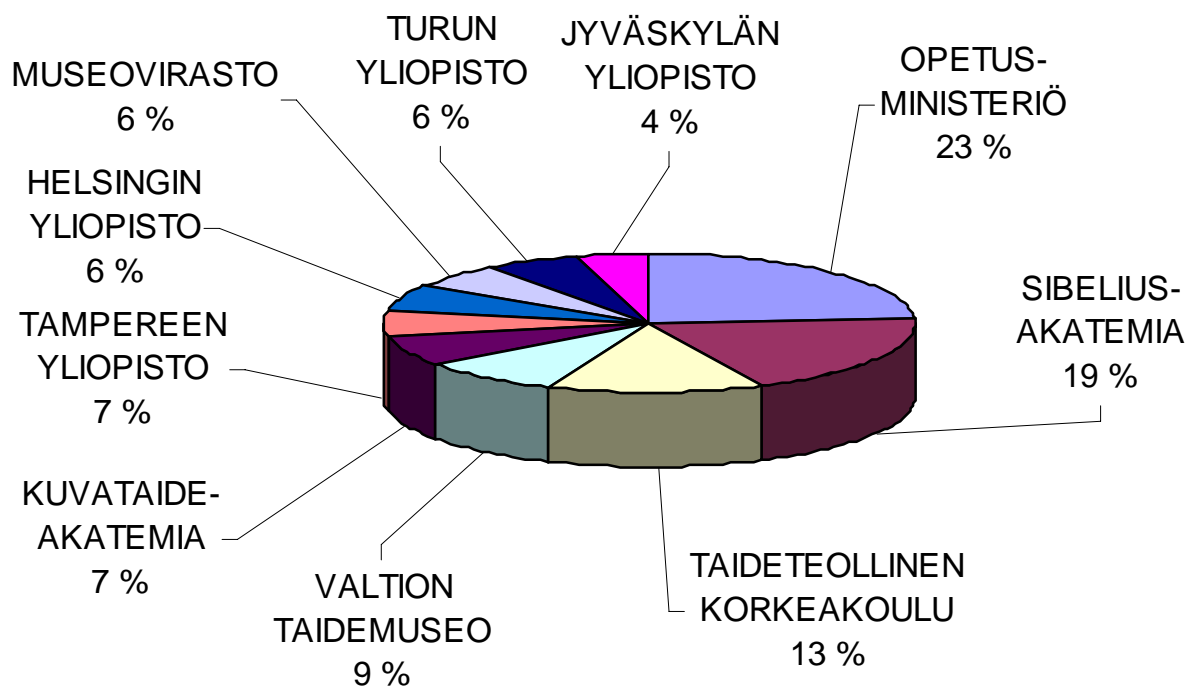

Valtiosektorin jäsenet TOP 10

TAKU

TAIDE- JA KULTTUURIALAN AMMATTIJÄRJESTÖ - TAKU RY
MAISTRAATINPORTTI 4 A, 6 KRS., 00240 HELSINKI
PUH. 0201 235 393 WWW.TAKU.FI