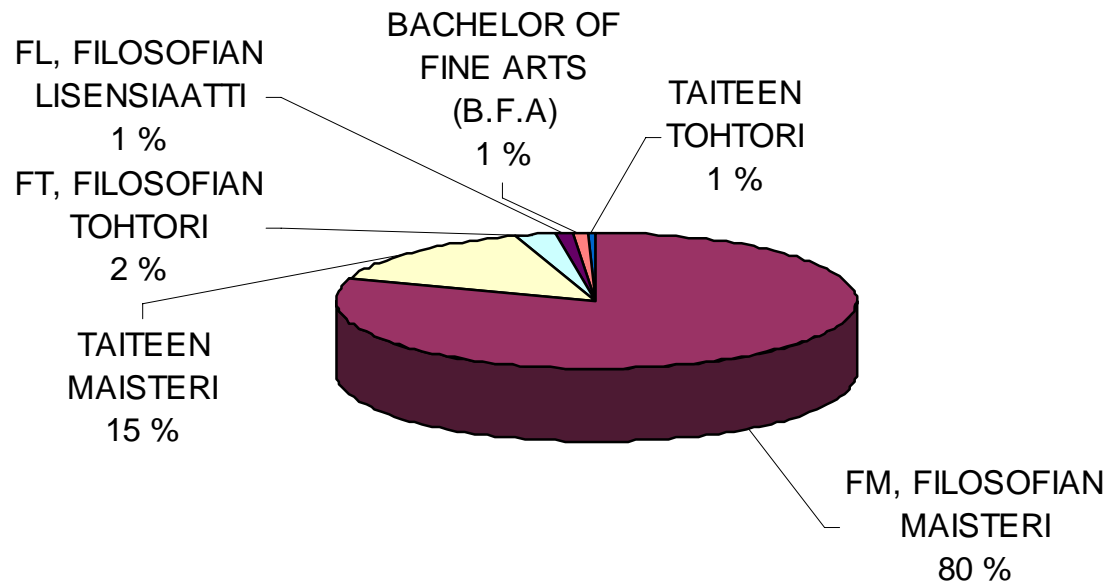

Ylempi korkeakouluaste ja tutkijakoulutusaste

TAKU