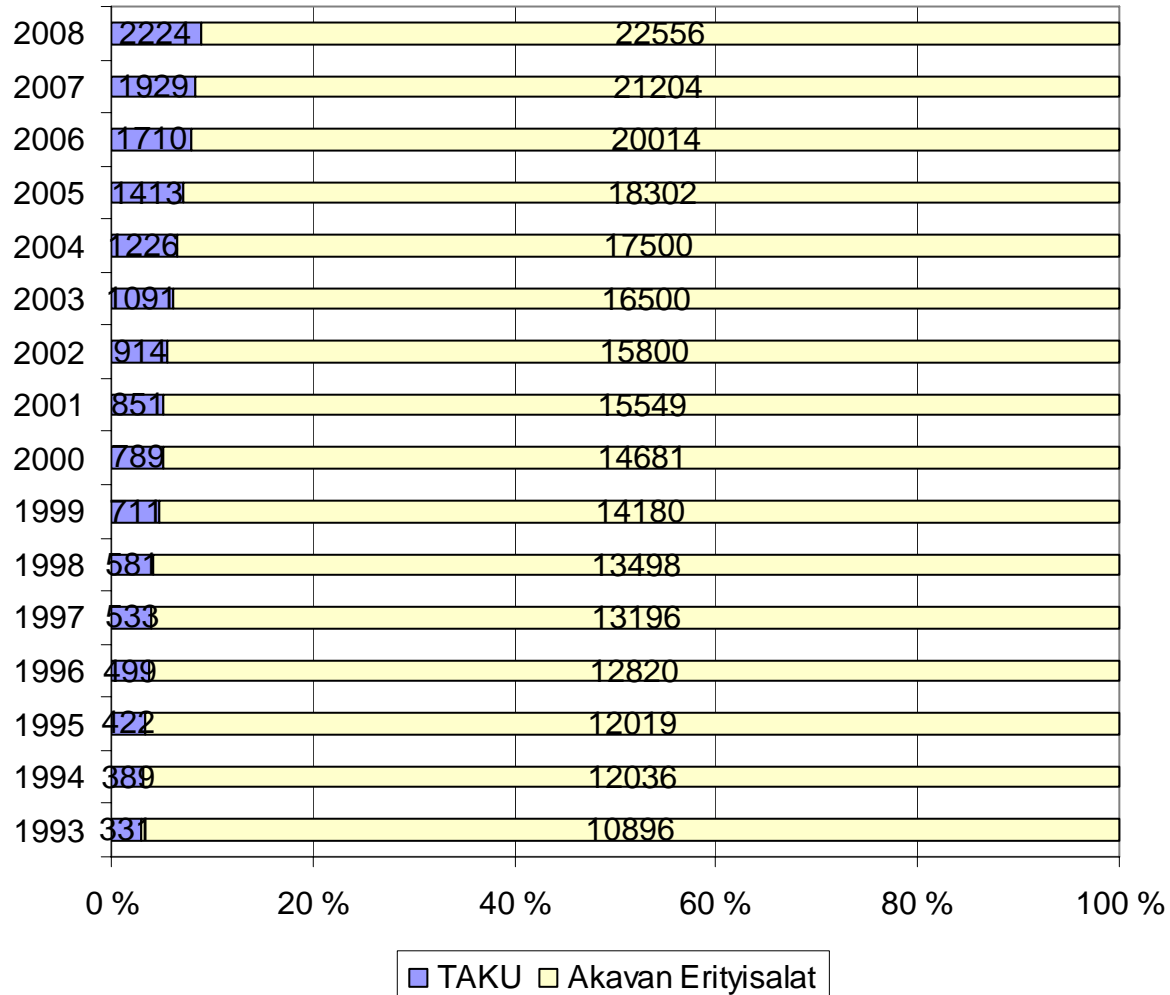

Jäsenmäärävertailu