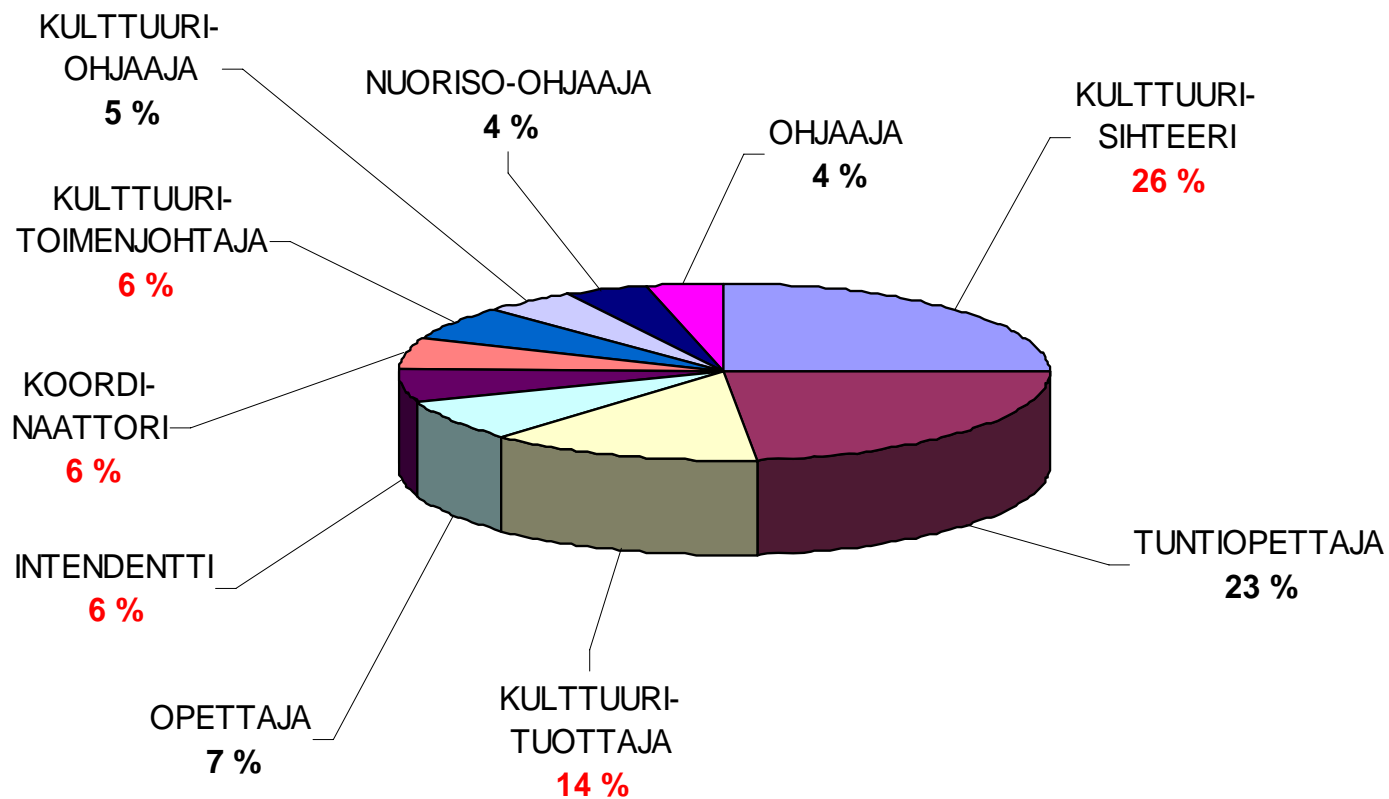

Kuntasektorin ammattinimikkeet TOP 10

TAKU