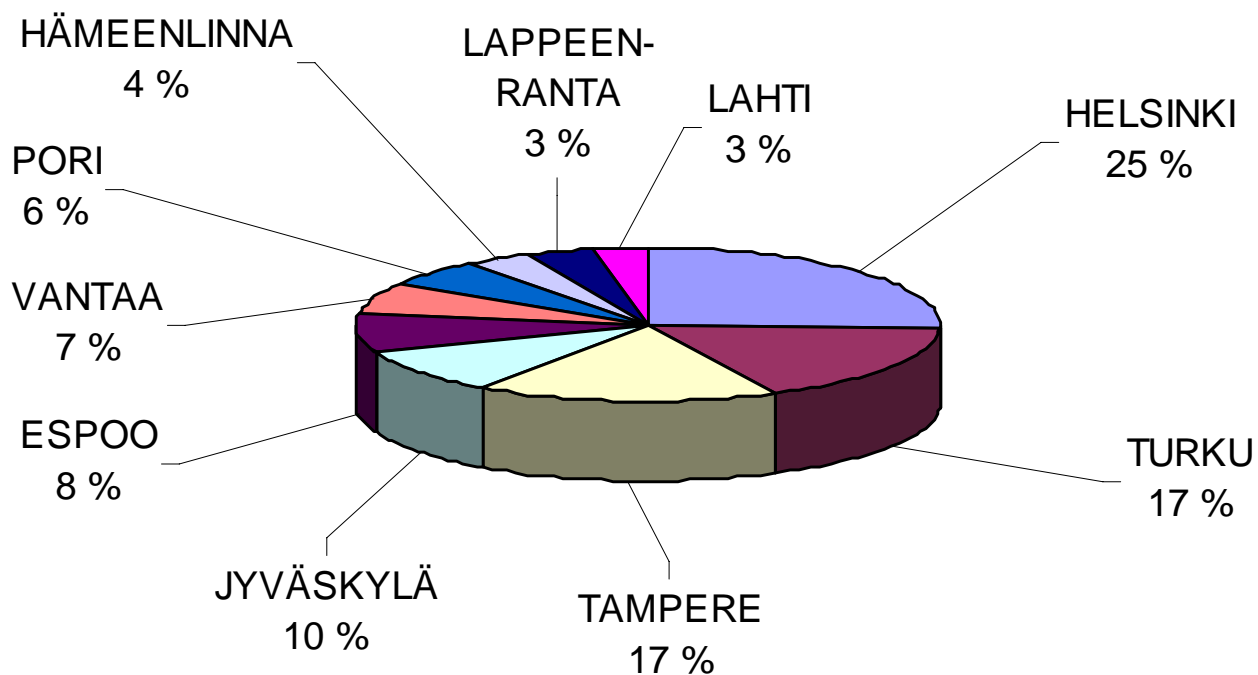

TAKU: Kuntatyönantaja TOP 10 (3.3.2009)

TAKU

TAIDE- JA KULTTUURIALAN AMMATTIJÄRJESTÖ - TAKU RY
MAISTRAATINPORTTI 4 A, 6 KRS., 00240 HELSINKI
PUH. 0201 235 393 WWW.TAKU.FI