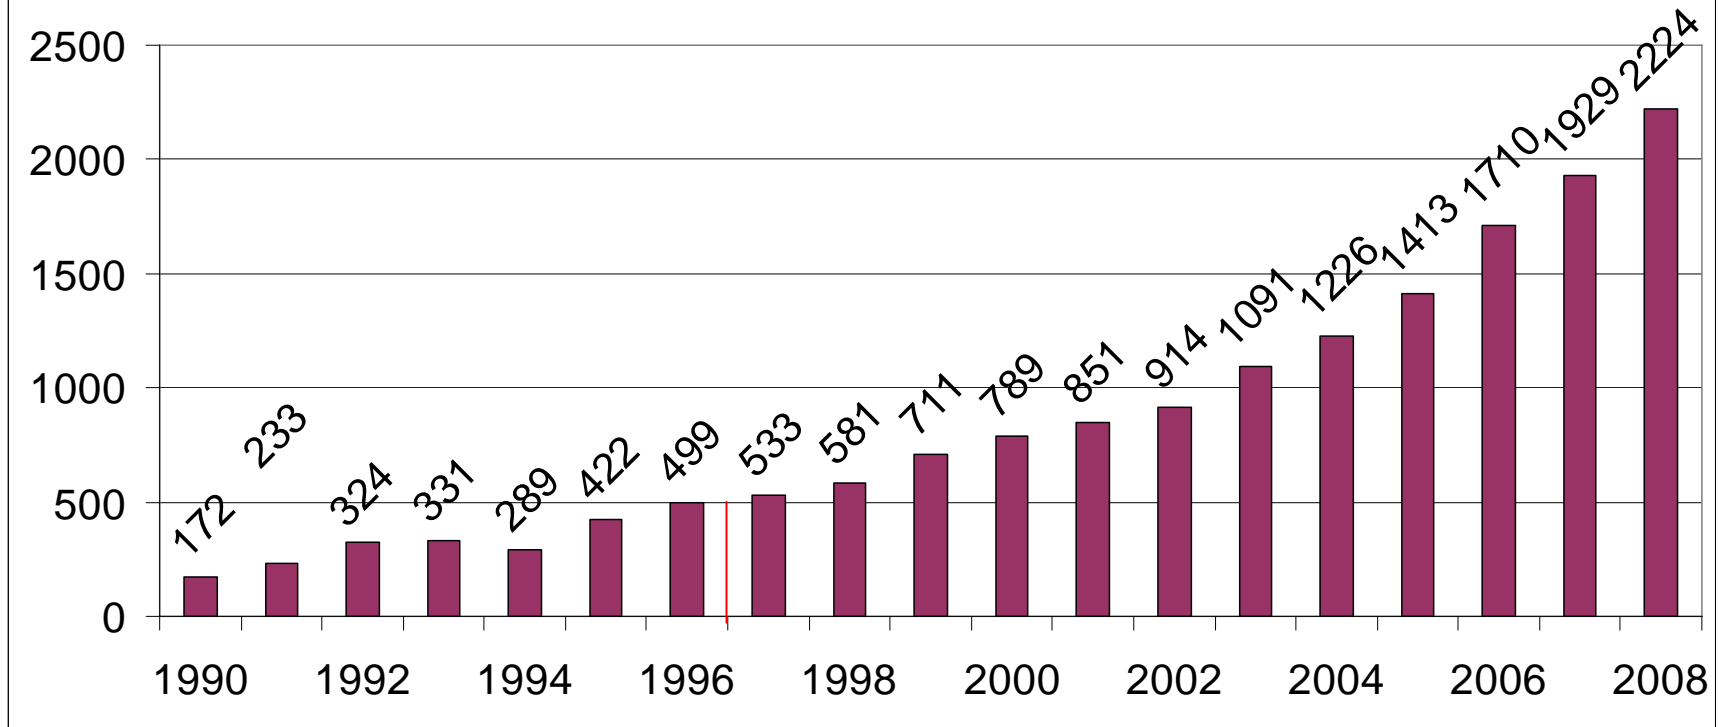

**JÄSENTIETOA  
TAKULAISISTA  
MAALISKUU 2009**

**TAKU**

TAIDE- JA KULTTUURIALAN AMMATTIJÄRJESTÖ - TAKU RY  
MAISTRAATINPORTTI 4 A, 6 KRS., 00240 HELSINKI  
PUH. 0201 235 393 [WWW.TAKU.FI](http://WWW.TAKU.FI)

## TAKU ry / jäsenmäärät 1990 - 2008