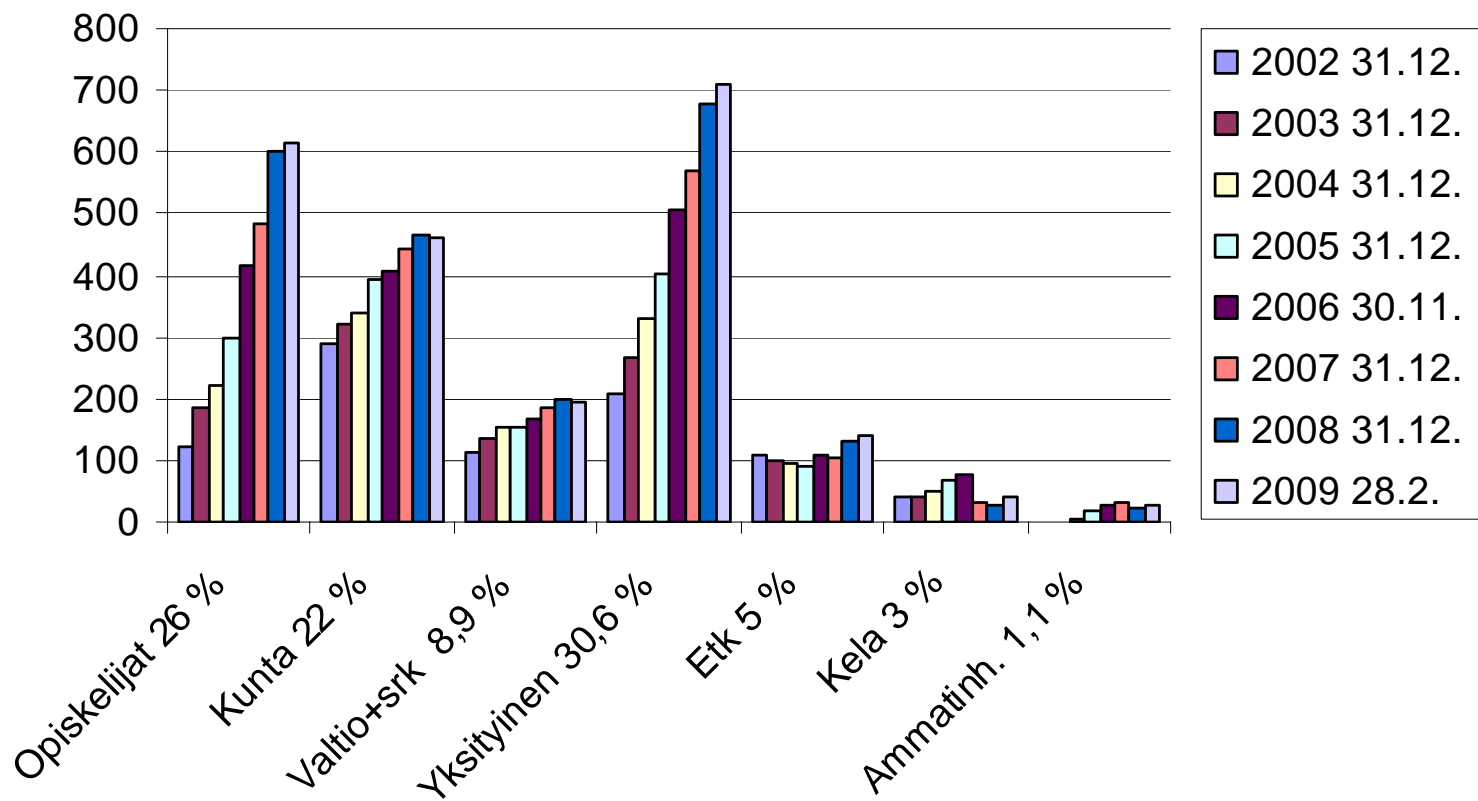

TAKU ry jäsen seuranta vv 2002-2009 / 02

TAKU

TAIDE- JA KULTTUURIALAN AMMATTIJÄRJESTÖ - TAKU RY
MAISTRAATINPORTTI 4 A, 6 KRS., 00240 HELSINKI
PUH. 0201 235 393 WWW.TAKU.FI

Ikäjakausma	Miehet	Naiset	Yhteensä	%
Alle 30 -vuotiaat	111	654	765	33,8 %
30- 40 -vuotiaat	161	722	883	38,9 %
41 - 50 -vuotiaat	73	297	370	16,3 %
51 - 60 -vuotiaat	53	139	192	8,5 %
61 - 65 -vuotiaat	19	29	48	2,1 %
Yli 65 -vuotiaat	1	6	7	0,4 %
	418	1847	2265	100 %
	18,5 %	81,5 %	2265	100 %

TAKU

TAIDE- JA KULTTUURIALAN AMMATTIJÄRJESTÖ - TAKU RY
MAISTRAATINPORTTI 4 A, 6 KRS., 00240 HELSINKI
PUH. 0201 235 393 WWW.TAKU.FI